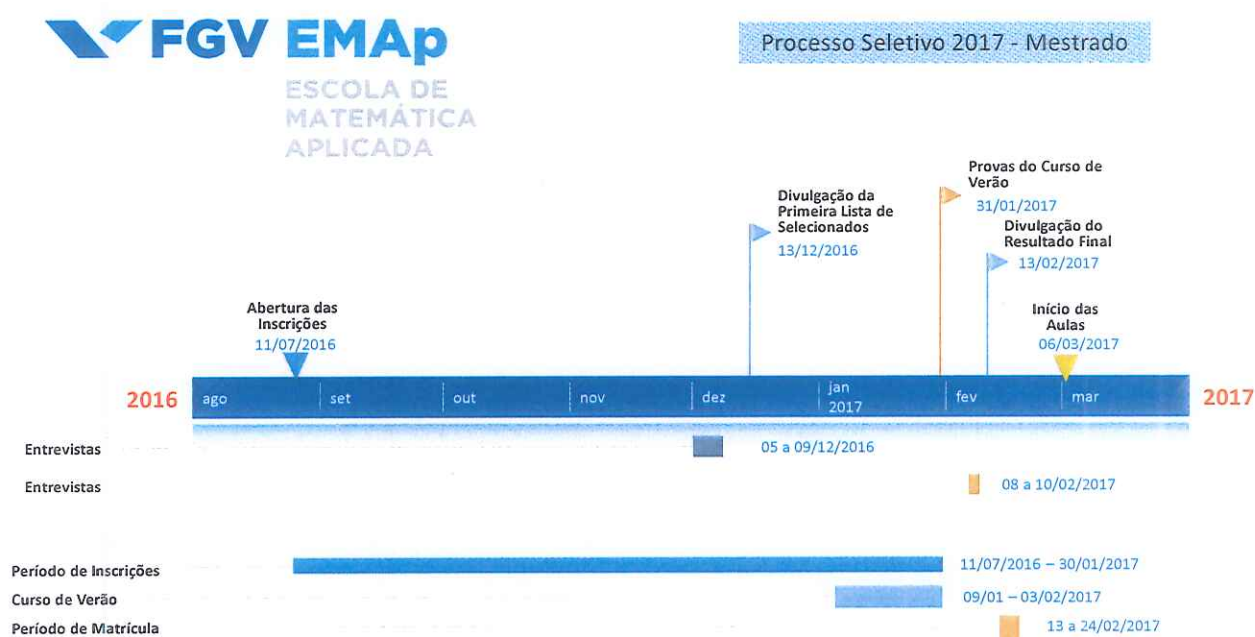

**Escola de Matemática Aplicada
FGV/EMAp**

**RETIFICAÇÃO AO EDITAL DE SELEÇÃO
MESTRADO 2017**

RETIFICAÇÃO AO EDITAL DO MESTRADO EM MODELAGEM MATEMÁTICA FGV/EMAp – SELEÇÃO 2017

A Escola de Matemática Aplicada – FGV/EMAp, no uso de suas atribuições legais, torna público para conhecimento dos interessados, a **prorrogação de inscrição até 30/01/2017** referente ao Edital de Processo Seletivo 2017 para o curso de Mestrado em Modelagem Matemática, nos seguintes termos:

Permanecem inalteradas as demais disposições do Edital do Processo Seletivo 2017, que não conflitarem com a presente alteração.

Rio de Janeiro, 30 de novembro de 2016.

Maria Izabel Camacho
Professora-Diretora
Escola de Matemática Aplicada
FGV/EMAp